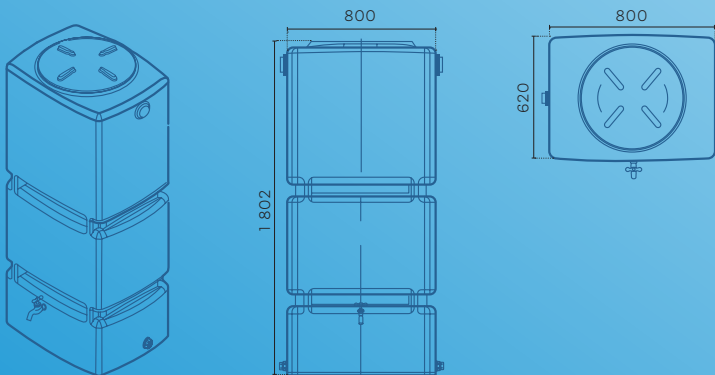

2. Vertical 750 L

Unidades: mm

*(Food & Drug Administration)