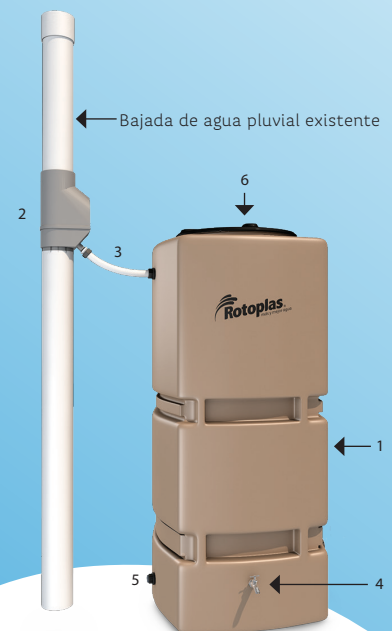

## Especificaciones técnicas

- Polietileno de alta densidad con cumplimiento de grado alimenticio conforme a la FDA\*
- Rotomoldeo de una sola pieza asegurando cero fugas
- Sin fisuras ni filtraciones
- Color beige en su exterior con protección UV
- Capa interior color blanca con recubrimiento antibacterial de origen orgánico, manteniendo el agua más limpia
- Tapa plástica inyectada, con cierre perfecto que evita el ingreso de contaminantes al agua

### 2. Vertical 750 L

Unidades: mm

\*(Food & Drug Administration)

## Componentes

1. Tanque de Captación Pluvial
2. Filtro de hojas
3. Ramal de entrada de agua pluvial al Tanque
4. Llave de jardín
5. Interconexión o drenado
6. Tapa *click* de cierre

**1** Año de garantía Rotoplas en Accesorios