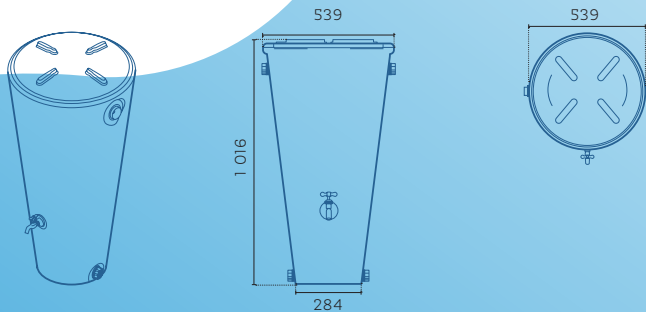

Sistema de Captación Pluvial Urbano

Especificaciones técnicas

- Polietileno de alta densidad con cumplimiento de grado alimenticio conforme a la FDA*
- Rotomoldeo de una sola pieza asegurando cero fugas
- Sin fisuras ni filtraciones
- Color beige en su exterior con protección UV
- Capa interior color blanca con recubrimiento antibacterial de origen orgánico, manteniendo el agua más limpia
- Tapa plástica inyectada, con cierre perfecto que evita el ingreso de contaminantes al agua

Medidas

1. Cónico 150 L