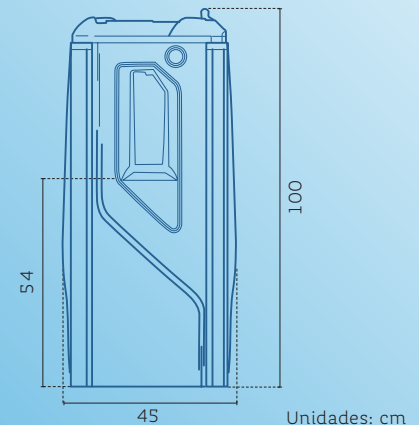

10 Años de garantía Rotoplas en Mueble | **5** Años de garantía Rotoplas en Componentes

*Soluciones Integrales con costo adicional. **Colores simulados, el color del producto puede variar.

Cualquier modificación física al diseño del producto o uso diferente al especificado invalida el respaldo de la garantía brindada por Rotoplas.