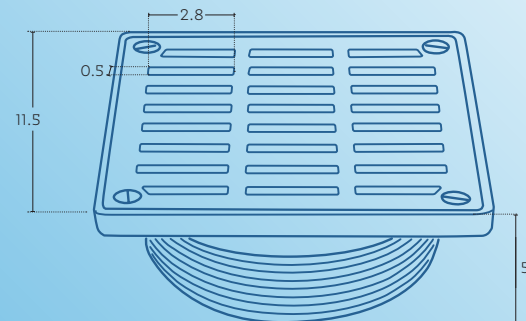

## Especificaciones técnicas

- Fabricada con materiales de alta calidad que garantizan durabilidad y resistencia.
- Filtra el agua antes de descargarla al drenaje, ideal para baños.
- Optimiza la limpieza de tu sistema de drenaje y contribuye al cuidado del medio ambiente.

## Dimensiones

Material	Largo (cm)	Altura (cm)	Pieza (um)
Rejilla de metal con tornillos	11.5	5	1

## Características

Lados	11.5 cm c/lado
Largo de orificio	2.8 cm
Ancho de orificio	5 mm
Material	Acero galvanizado
Peso	670 g

Unidades: cm