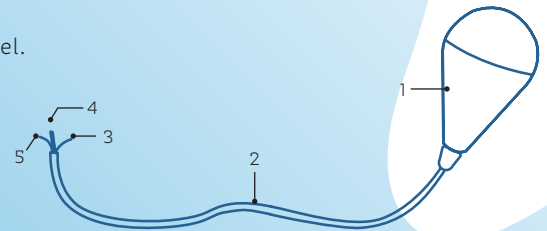

Beneficios

- Su diseño y forma **evitan la adhesión** de sólidos a su cuerpo.
- Su **cable de neopreno evita que se degrade** al contacto con el agua dura.
- **Más confiable y resistente.** Grado de protección IP-68.

Dimensiones

| SKU | Descripción | Longitud (m) |
|--------|-----------------------------|--------------|
| 312361 | Electronivel Agro agua dura | 5 |
| 312362 | Electronivel Agro agua dura | 10 |
| 312363 | Electronivel Agro agua dura | 33 |

Componentes

1. Cuerpo de Electronivel.
2. Cable
3. Terminal negra.
4. Terminal azul.
5. Terminal café.
6. Terminal azul.

Características técnicas

| | |
|-------------------------------|-------------------------------|
| Características eléctricas | 110-250 V~/ 16 (A) - 50/60 Hz |
| Temperatura de funcionamiento | 0/60 °C |
| Ciclos de funcionamiento | 50 000 |
| Cambios de corte | +/- 25° |
| Grado de protección | IP 68 |

Funcionamiento

Su uso habitual es en pareja, con el objetivo de determinar un diferencial de nivel. Se debe fijar el cable mediante un cincho plástico al tubo de entrada de agua dentro del tanque o cisterna como se ilustra en la imagen.